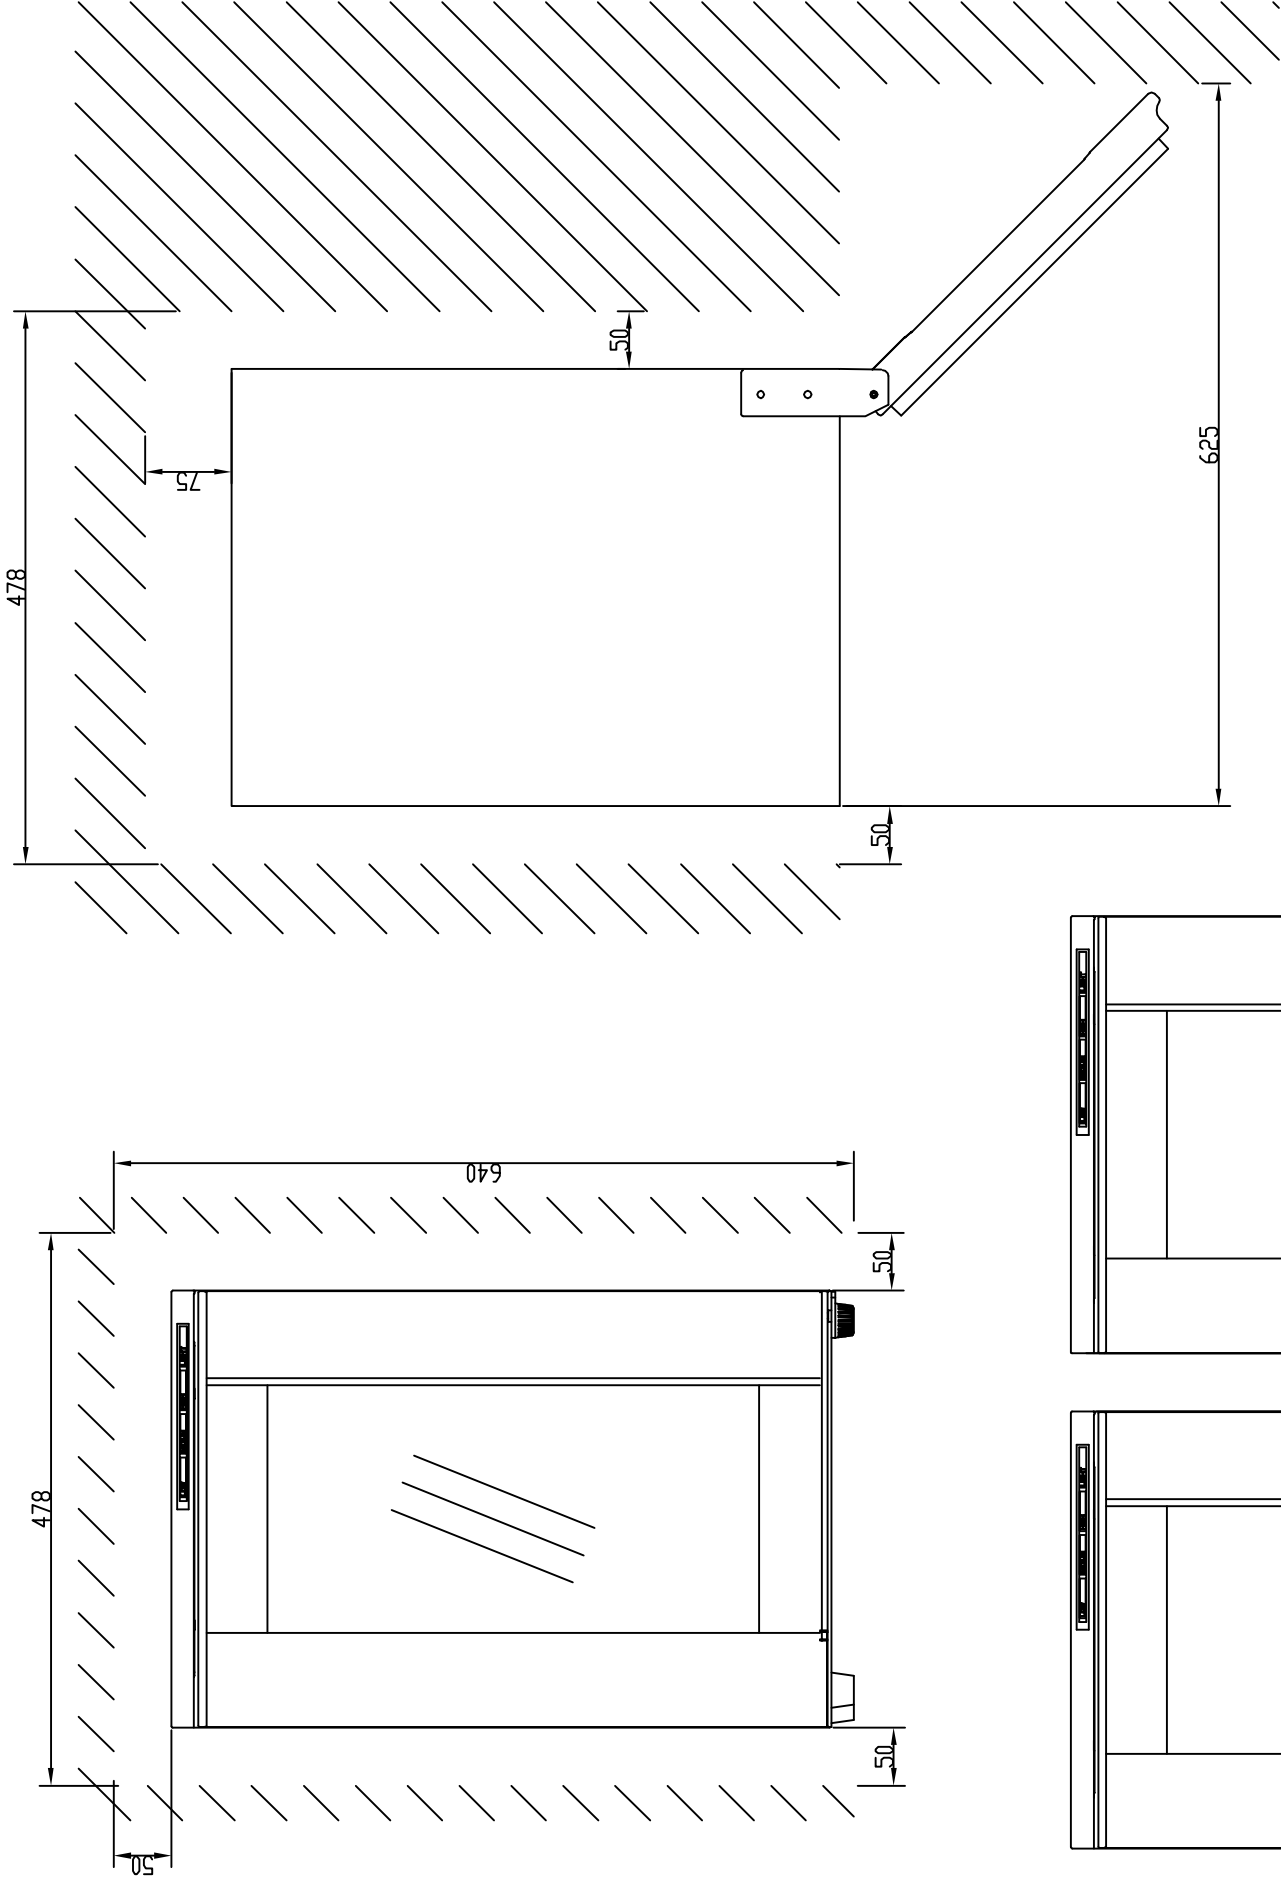

重要度

中山环威实业发展有限公司

DJ46酒柜

嵌入式尺寸

标记	处数	更改文件号	签名	日期	阶段标记	重量	比例
设计			会签		S		
制图			审核		共	第	张
工艺			批准		张		
标准			日期				

未注公差尺寸的极限偏差值	
尺寸	0.5~3
公差	±0.1
尺寸	>3~6
公差	±0.1
尺寸	>6~30
公差	±0.2
尺寸	>30~120
公差	±0.3
尺寸	>120~400
公差	±0.5
尺寸	>400~1000
公差	±0.8